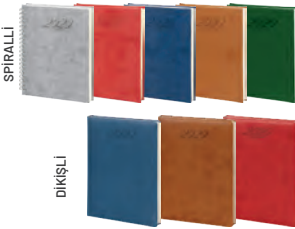

BOSTANCI

Günlük Ajanda
20 x 28 cm