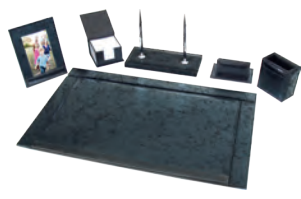

W850-PADİŞAH

Masa Sümeni
Toplam 6 Parça

- Masa Sümeni
- Kalemlik
- Kalem Seti
- Küp Notluk
- Kartvizitlik
- Resim Çerçevesi