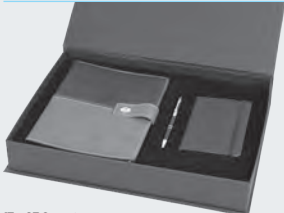

SAYFA
57

Ahşap Özel Kutu

72.00 ₺

ANADOLU

Lüks Hediyelik Set
27,5 x 38 cm