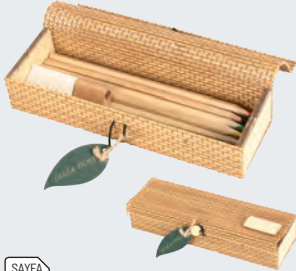

GD-8004

Hasır Ev Notluk  
10 x 9 x 7 cmSAYFA  
134

17.40 ₺

GD-8116

Hasır Bloknot  
1 x 10,5 x 15 cmSAYFA  
134Kalem aksesuarıdır.  
17.40 ₺

GD-8201

Hasır Boyama Seti  
3,3 x 6 x 20,5 cmSAYFA  
134

32.00 ₺