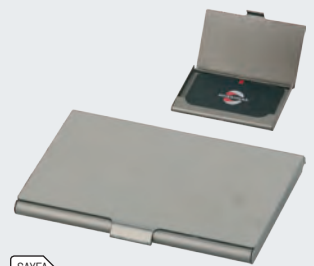

SAYFA
242

19.00 ₺

KVZ-009

Kartvizitlik
6 x 9.3 cm