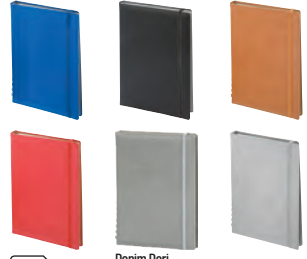

ŞEKERPİNAR

Gizli Spiralli Günlük Ajanda
17.5 x 24 cm