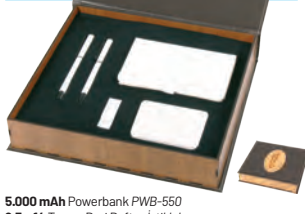

SİNOP

Lüks Hediye Set
33 x 31 x 5 cm

5.000 mAh Powerbank PWB-550
9,5 x 14 Termo Deri Defter İstiklal
Metal Roller ve Tükenmez Kalem 0555-480-490
16 GB USB Bellek 8113

Ahşap Özel Kutu

SAYFA
10

225.00 ₺