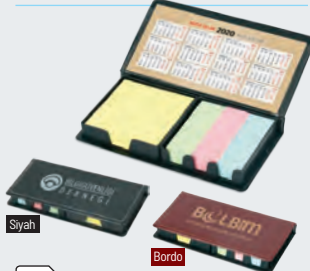

Siyah

SAYFA
136

Bordo

15.90 ₺

GD-9403

Kırtasiye Seti
21 x 16 x 2 cm