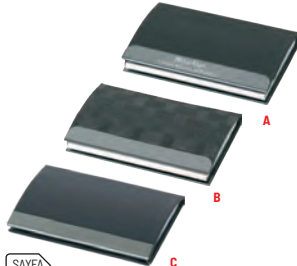

SAYFA
241

32.00 ₺

KVZ-002

Kartvizitlik
6 x 9.5 cm