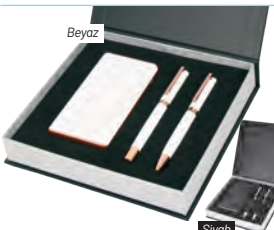

KOCAELİ

Lüks Hediye Set
20 x 18,5 x 3,6 cm

5.000 mAh Powerbank PWB-75
Metal Roller ve Tükenmez Kalem 0505-600

SAYFA
18

188.00 ₺