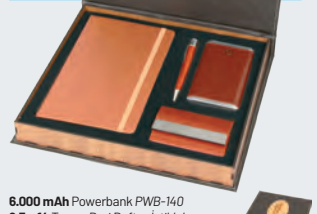

AKSARAY

Lüks Hediye Set
25 x 30 x 3 cm

Ahşap Özel Kutu

SAYFA
10

285.00 ₺