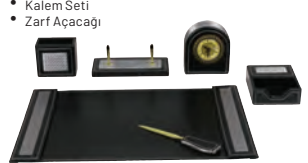

W807-SADRAZAM

Masa Sümeni
Toplam 6 Parça

- Masa Sümeni
- Kalemlik
- Kartvizitlik
- Notluk
- Kalem Seti
- Zarf Açacağı