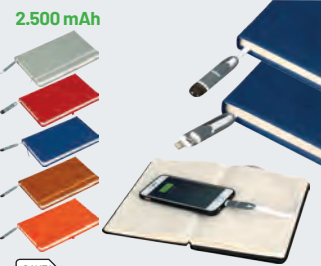

PWB-300

Defter Powerbank
13 x 21 cm

2.500 mAh