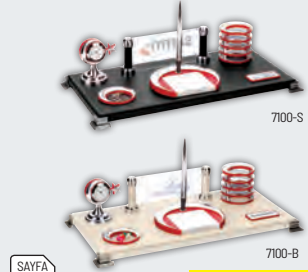

HİLAL-7100

Masa Seti
20 x 40 cm