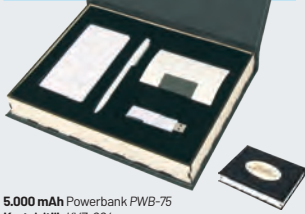

SİVAS

Lüks Hediye Set
25,5 x 19,3 x 4 cm

Deri Kaplama
Ahşap Özel Kutu

SAYFA
9

225.00 ₺