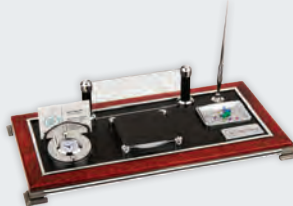

HİT-3100

Masa Seti
20.5 x 40.5 cm